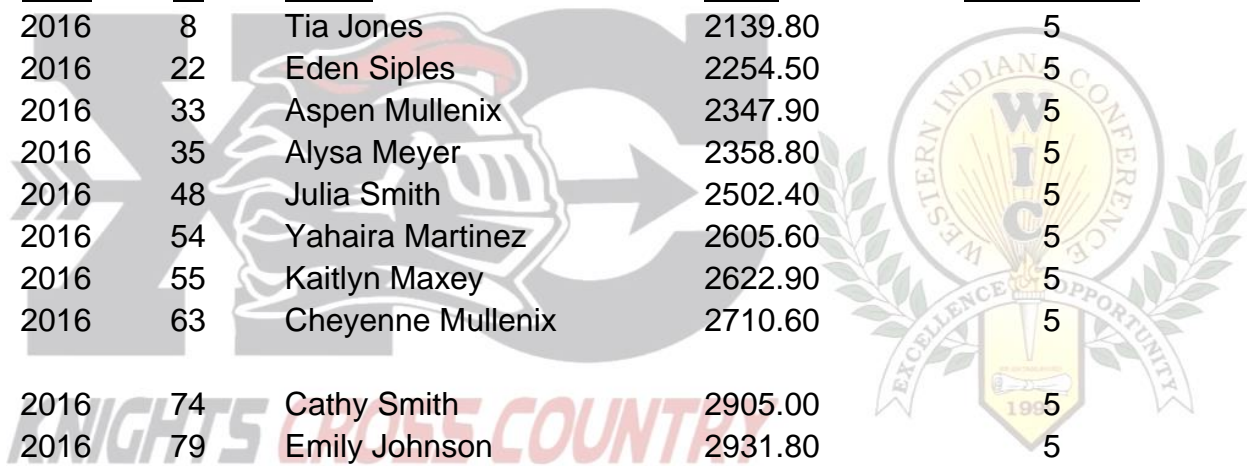

Western Indiana Conference

2018	16	Tierinee Bryan	2206.00	2
2018	27	Yahaira Martinez	2258.00	2
2018	28	Lindy Berry	2259.00	2
2018	41	Alysa Meyer	2422.00	2
2018	47	Regina Rusin	2443.00	2

2017	17	Eden Siples	2117.71	8
2017	23	Ashley Roberts	2137.25	8
2017	26	Lindy Berry	2146.48	8
2017	46	Tia Jones	2325.81	8
2017	59	Cheyenne Mullenix	2513.62	8
2017	64	Brianna Langdon	2559.16	8
2017	9jv	Olivia Williams	2648.96	8

<u>Year</u>	<u>PI</u>	<u>Name</u>	<u>Time</u>	<u>Team Place</u>
2016	8	Tia Jones	2139.80	5
2016	22	Eden Siples	2254.50	5
2016	33	Aspen Mullenix	2347.90	5
2016	35	Alysa Meyer	2358.80	5
2016	48	Julia Smith	2502.40	5
2016	54	Yahaira Martinez	2605.60	5
2016	55	Kaitlyn Maxey	2622.90	5
2016	63	Cheyenne Mullenix	2710.60	5
2016	74	Cathy Smith	2905.00	5
2016	79	Emily Johnson	2931.80	5
2016	83	Brianna Langdon	3040.60	5
2016	85	Taylor Jolly	3133.40	5
2015	11	Eden Siples	2146.49	5
2015	15	Tia Jones	2202.39	5
2015	27	Cheyenne Mullenix	2321.73	5
2015	31	Julia Smith	2342.20	5
2015	33	Savannah Eckhardt	2349.25	5
2015	37	Abby Conrad	2407.90	5
2015	56	Chelsey Hines	2647.22	5
2014	4	Julia Smith	2204.75	2
2014	5	Ashley Arnold	2211.64	2
2014	6	Ashley Kidwell	2223.00	2
2014	10	Emily Conrad	2253.24	2